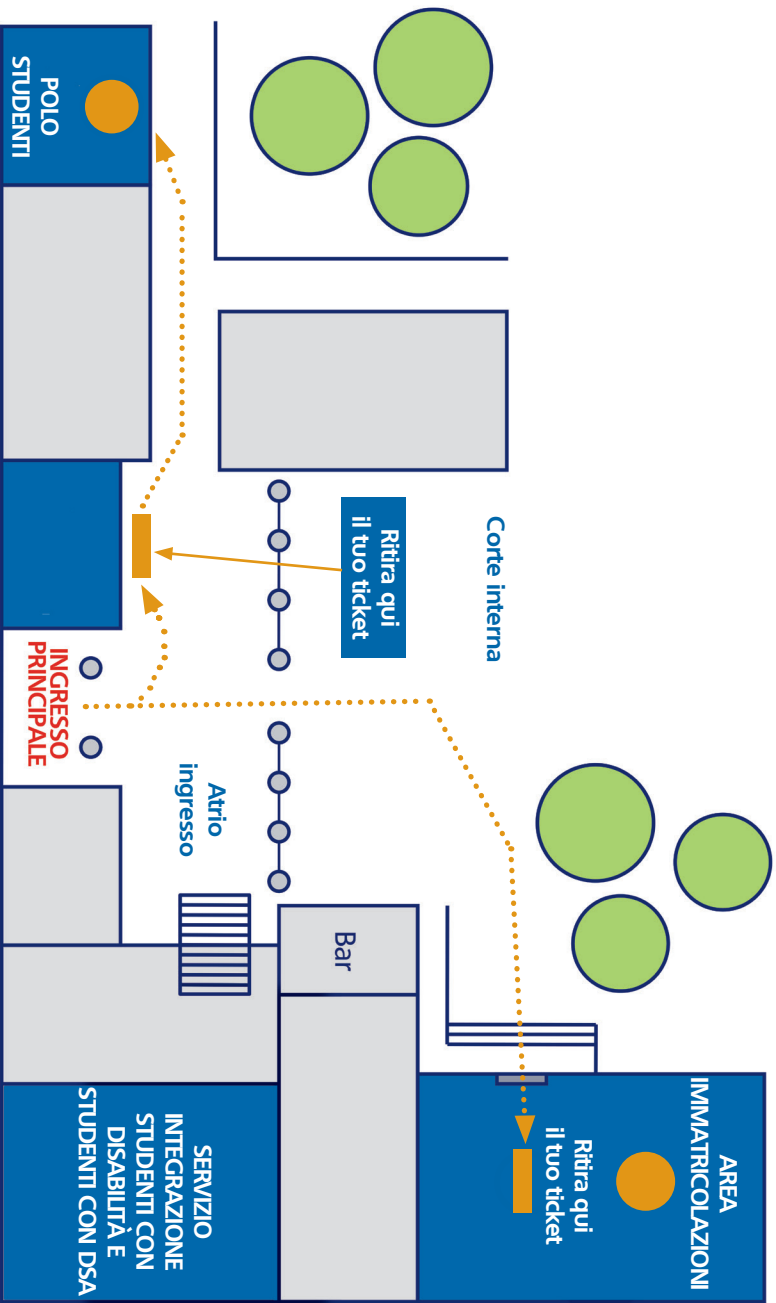

Area Matricole

Uno spazio tutto per te

AREA POLO STUDENTI Polo Studenti

fino al 19 dicembre

INFORMAZIONI

- Normativa dei contributi universitari
- Ammissioni ai corsi di studio e assistenza per accesso al Portale d'iscrizione ai corsi
- Procedure di passaggio, seconda laurea, ripresa carriera, trasferimento da altro Ateneo

L'Area sarà chiusa dal 7 al 20 agosto

AREA IMMATRICOLAZIONI Sala Polifunzionale

dal 28 agosto al 23 ottobre

- Perfezionamento dell'immatricolazione ai corsi di laurea

ORARI DI APERTURA

Dal lunedì al venerdì su appuntamento

Servizio integrazione studenti con disabilità e studenti con DSA

Piano ammezzato - ala est

Dal lunedì al venerdì tutti i giorni dalle 9.30 alle 12.30 e dalle 14.00 alle 16.00

Area Matricole

Uno spazio tutto per te